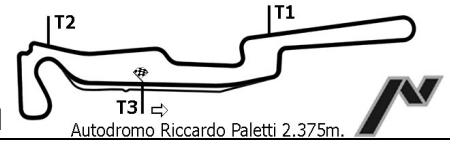

Federazione
Motociclistica
Italiana

TROFEO MOTOESTATE Superstock 600

ANALISI TEMPI 2° TURNO PROVE UFFICIALI

ORD	No	CONDUTTORE	NAZ	TEAM	MOTO	CATEGORIA
1	27	DAGNINO Marco		SESTRESE	SUZUKI	
		1) 1'36.480	2) 1'31.073	3) 1'28.884	4) 1'28.926	5) 1'27.553
2	56	MASETTI Marco		BIASSONO	YAMAHA	
		1) 1'32.290	2) 1'30.372			